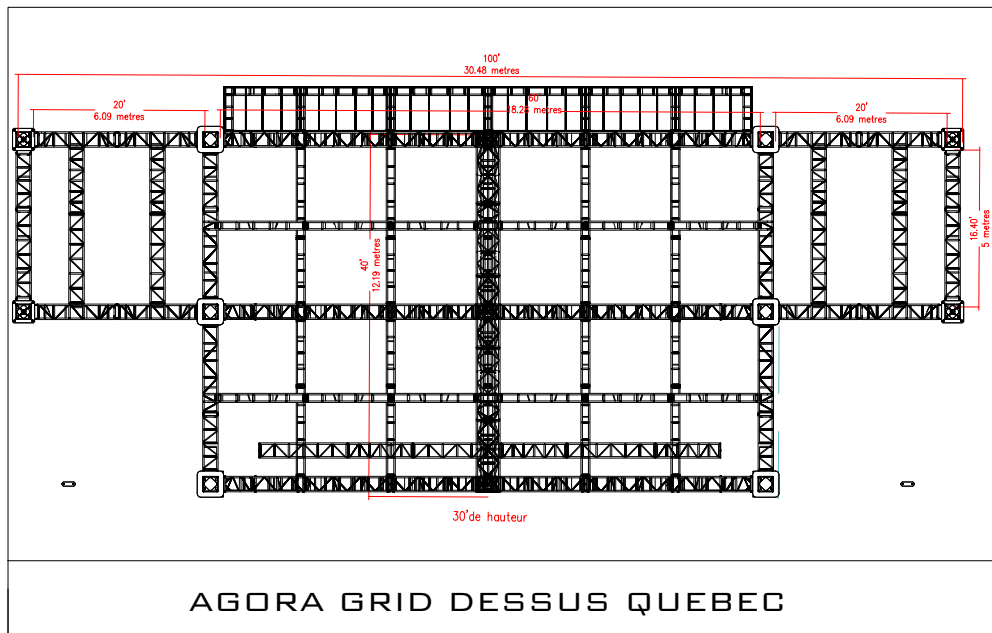

AGORA (Fiche Technique Plan)

STAGE

Largeur : 60' (18 mètres)

Hauteur : 30' (9 mètres)

Profondeur : 40' (12 mètres)

Aille de Son : 20'x20' (6x6 metres)

ÉCLAIRAGE