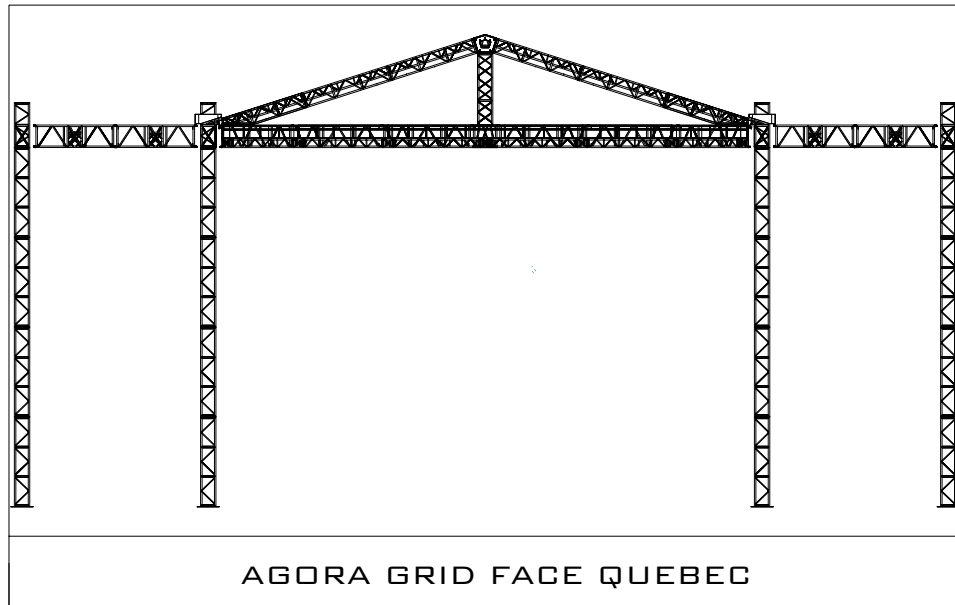

AGORA (Fiche Technique Plan)

STAGE

Largeur : 60' (18 mètres)

Hauteur : 30' (9 mètres)

Profondeur : 40' (12 mètres)

Aille de Son : 20'x20' (6x6 metres)

ÉCLAIRAGE